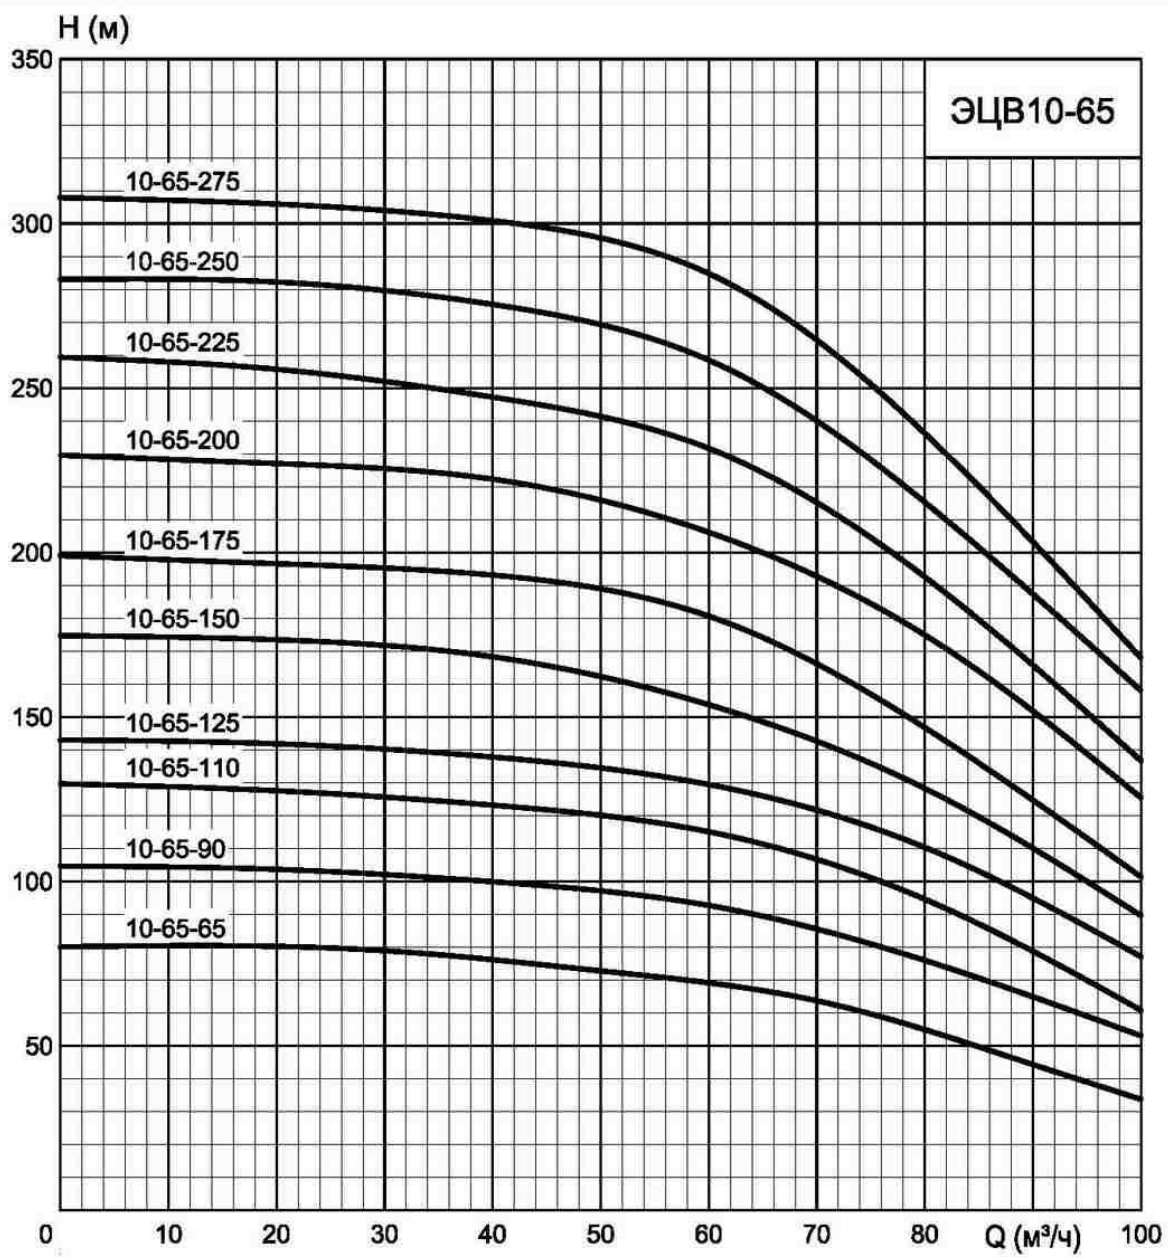

Напорные характеристики насосов ЭЦВ 10-65

## Напорные характеристики насосов ЭЦВ 10-100

Информация временно отсутствует.

## Напорные характеристики насосов ЭЦВ 10-120