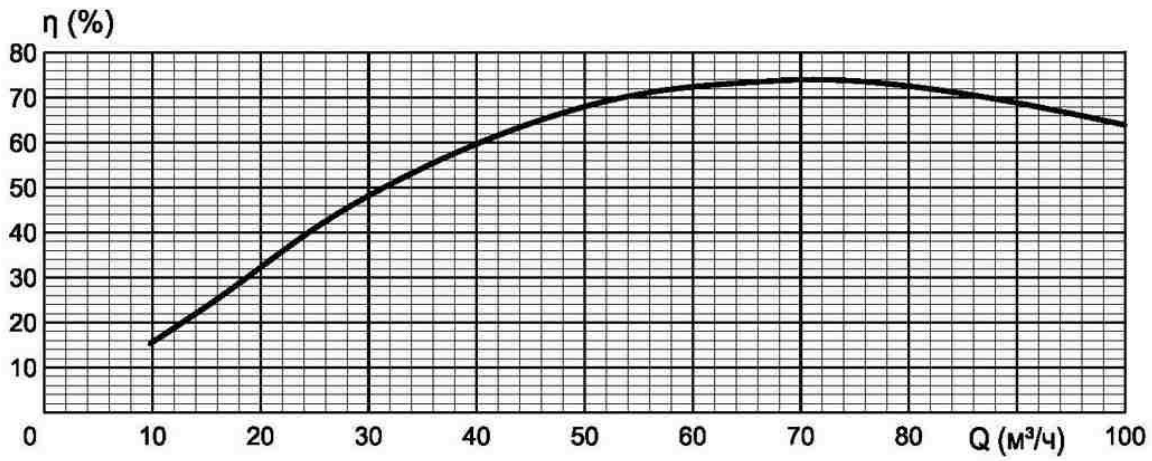

Напорные характеристики насосов ЭЦВ 10-65

## Напорные характеристики насосов ЭЦВ 10-100

Информация временно отсутствует.

## Напорные характеристики насосов ЭЦВ 10-120